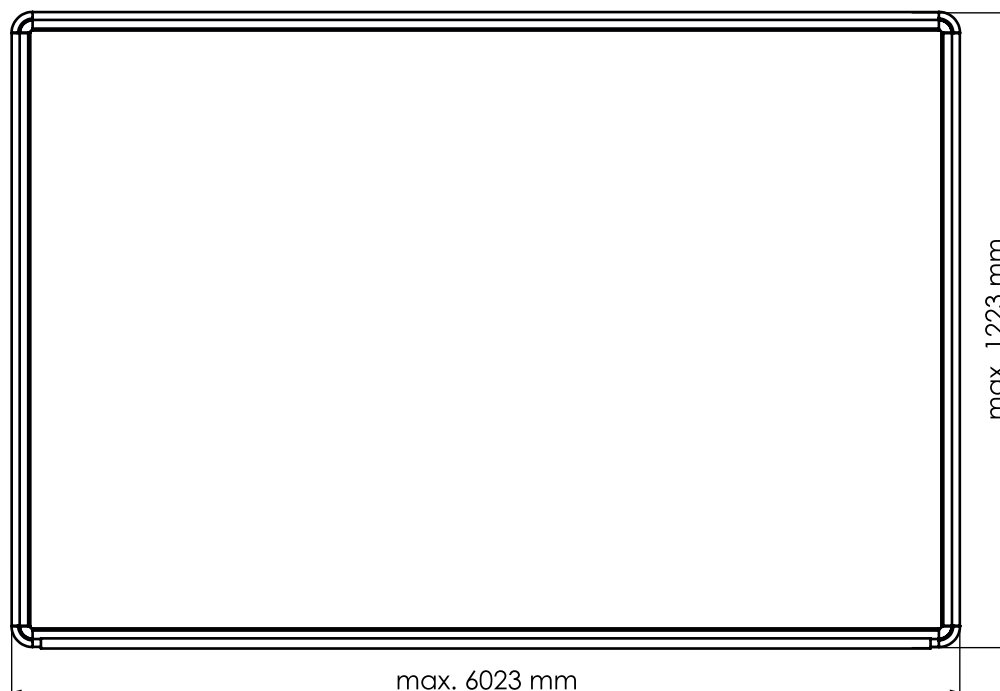

ekoTAB®

KOREK

Korková nástěnka určená na stěnu, STOJAN stabilní, Rám POJ nebo Nohy PARAVAN **ekoTAB**®.

Povrch nástěnky **KOREK ekoTAB**® je vyroben z kvalitního přírodního drceného korku, který se nedrolí a má tloušťku 3 mm. Tabulová deska o síle 16 mm je složena z několika vrstev, nedochází tedy ke kroucení nástěnky.

KOREK ekoTAB® je opatřen rámem z eloxovaného hliníku v přírodním odstínu o síle 22 mm a šedými plastovými rohy. Nástěnka je ve standardním provedení opatřena závěsy pro zavěšení na stěnu. U všech rozměrů jsou závěsy řešeny tak, aby byla možná montáž na stěnu na výšku i na šířku.

TECHNICKÉ PARAMETRY

Varianta tabule (standardní rozměr)	Rozměr tabule (mm)	Hmotnost tabule (kg)
060 x 090	608 x 908	3,5
120 x 090	1 223 x 908	7,0
075 x 100	758 x 1 023	5,0
120 x 100	1 223 x 1 023	7,5
150 x 100	1 523 x 1 023	9,0
200 x 100	2 023 x 1 023	12,0
150 x 120	1 523 x 1 223	11,0
180 x 120	1 823 x 1 223	13,0
200 x 120	2 023 x 1 223	14,5
240 x 120	2 423 x 1 223	17,5
300 x 120	3 023 x 1 223	22,0

BALENÍ

Varianta tabule (standardní rozměr)	Rozměr balíku (mm)	Hmotnost balíku (kg)
060 x 090	655 x 955 x 35	6,5
120 x 090	1 270 x 955 x 35	12,5
075 x 100	805 x 1 070 x 35	9,0
120 x 100	1 270 x 1 055 x 35	14,0
150 x 100	1 570 x 1 070 x 35	17,0
200 x 100	2 070 x 1 070 x 35	23,0
150 x 120	1 570 x 1 270 x 35	20,5
180 x 120	1 870 x 1 270 x 35	24,5
200 x 120	2 070 x 1 270 x 35	27,5
240 x 120	2 470 x 1 270 x 35	33,0
300 x 120	3 070 x 1 270 x 35	41,0