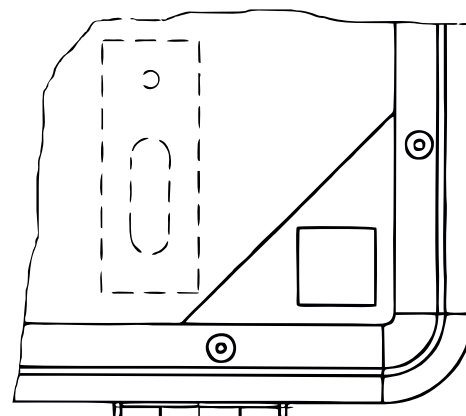

BALENÍ

Varianta vitríny (standardní rozměr)	Rozměr balíku (mm)	Hmotnost balíku (kg)
VITRINA KOR 075 x 100	835 x 1070 x 60	14
VITRINA KOR 150 x 100	1 100 x 1570 x 60	26
VITRINA TEXT 075 x 100	835 x 1070 x 60	13
VITRINA TEXT 150 x 100	1 100 x 1570 x 60	25
VITRINA LB 075 x 100	835 x 1070 x 60	19
VITRINA LB 150 x 100	1 100 x 1570 x 60	36