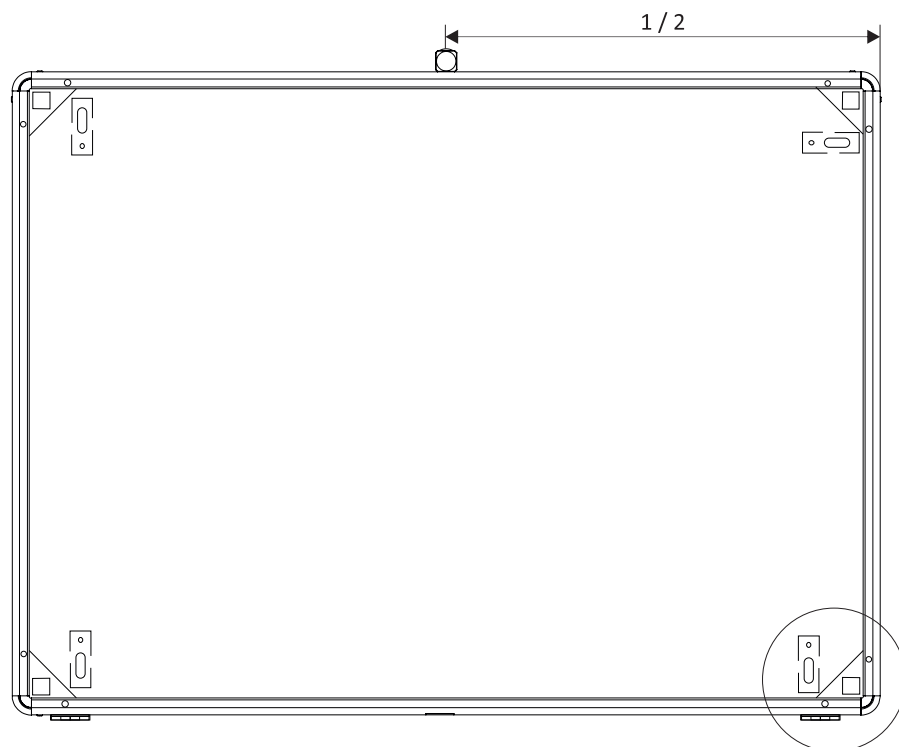

Na dvířka vitríny je použito kvalitní akrylátové sklo s výbornými optickými vlastnostmi a odolností proti UV záření, čiré barvy, antireflexní, s tloušťkou 2 mm.

Hloubka vitríny je 19 mm, konstrukce o síle 45 mm je složena z několika vrstev, nedochází tedy k jejímu kroucení. Opatřena je rámem z eloxovaného hliníku v přírodním odstínu a šedými plastovými rohy.

Součástí vitríny **ekoTAB®** je příslušenství pro montáž na stěnu a zámek se dvěma klíči. Možnost jednotného klíče pro více vitrín.

**TECHNICKÉ PARAMETRY**

Varianta vitríny (standardní rozměr)	Rozměr vitríny (mm)	Hmotnost tabule (kg)
VITRINA KOR 075 x 100	758 x 1 023	8
VITRINA KOR 150 x 100	1 523 x 1 023	16
VITRINA TEXT 075 x 100	758 x 1 023	7
VITRINA TEXT 150 x 100	1 523 x 1 023	15
VITRINA LB 075 x 100	758 x 1 023	13
VITRINA LB 150 x 100	1 523 x 1 023	26

**BALENÍ**

Varianta vitríny (standardní rozměr)	Rozměr balíku (mm)	Hmotnost balíku (kg)
VITRINA KOR 075 x 100	835 x 1070 x 60	14
VITRINA KOR 150 x 100	1 100 x 1570 x 60	26
VITRINA TEXT 075 x 100	835 x 1070 x 60	13
VITRINA TEXT 150 x 100	1 100 x 1570 x 60	25
VITRINA LB 075 x 100	835 x 1070 x 60	19
VITRINA LB 150 x 100	1 100 x 1570 x 60	36