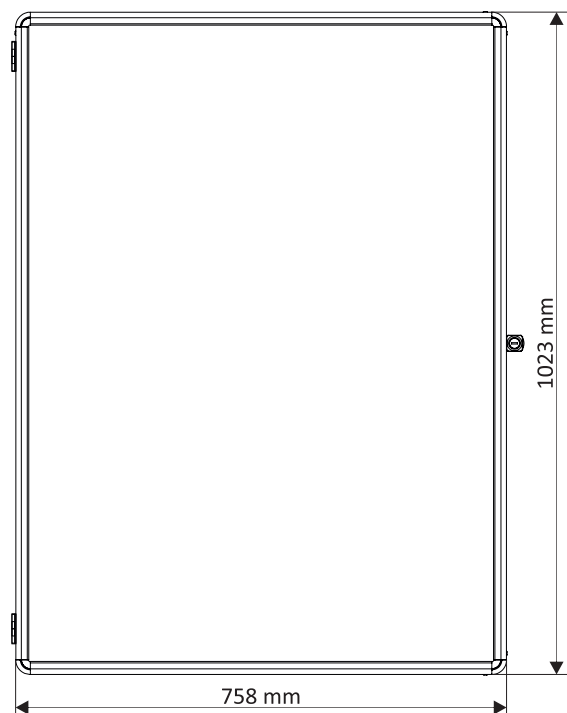

## VITRÍNA

Nástěnka nebo magnetická tabule, krytá akrylátovým sklem, určená na stěnu nebo Nohy PARAVAN **ekoTAB®**

Povrch vitríny **ekoTAB®** se vyrábí ve třech variantách:

Varianta s bílým magnetickým emailovým povrchem, vypalovaným při 250°C.

Na dvířka vitríny je použito kvalitní akrylátové sklo s výbornými optickými vlastnostmi a odolností proti UV záření, čiré barvy, antireflexní, s tloušťkou 2 mm.

Hloubka vitríny je 19 mm, konstrukce o síle 45 mm je složena z několika vrstev, nedochází tedy k jejímu kroucení. Opatřena je rámem z eloxovaného hliníku v přírodním odstínu a šedými plastovými rohy.

Součástí vitríny **ekoTAB®** je příslušenství pro montáž na stěnu a zámek se dvěma klíči. Možnost jednotného klíče pro více vitrín.

**TECHNICKÉ PARAMETRY**

Varianta vitríny (standardní rozměr)	Rozměr vitríny (mm)	Hmotnost tabule (kg)
VITRINA KOR 075 x 100	758 x 1 023	8
VITRINA KOR 150 x 100	1 523 x 1 023	16
VITRINA TEXT 075 x 100	758 x 1 023	7
VITRINA TEXT 150 x 100	1 523 x 1 023	15
VITRINA LB 075 x 100	758 x 1 023	13
VITRINA LB 150 x 100	1 523 x 1 023	26

**BALENÍ**

Varianta vitríny (standardní rozměr)	Rozměr balíku (mm)	Hmotnost balíku (kg)
VITRINA KOR 075 x 100	835 x 1070 x 60	14
VITRINA KOR 150 x 100	1 100 x 1570 x 60	26
VITRINA TEXT 075 x 100	835 x 1070 x 60	13
VITRINA TEXT 150 x 100	1 100 x 1570 x 60	25
VITRINA LB 075 x 100	835 x 1070 x 60	19
VITRINA LB 150 x 100	1 100 x 1570 x 60	36