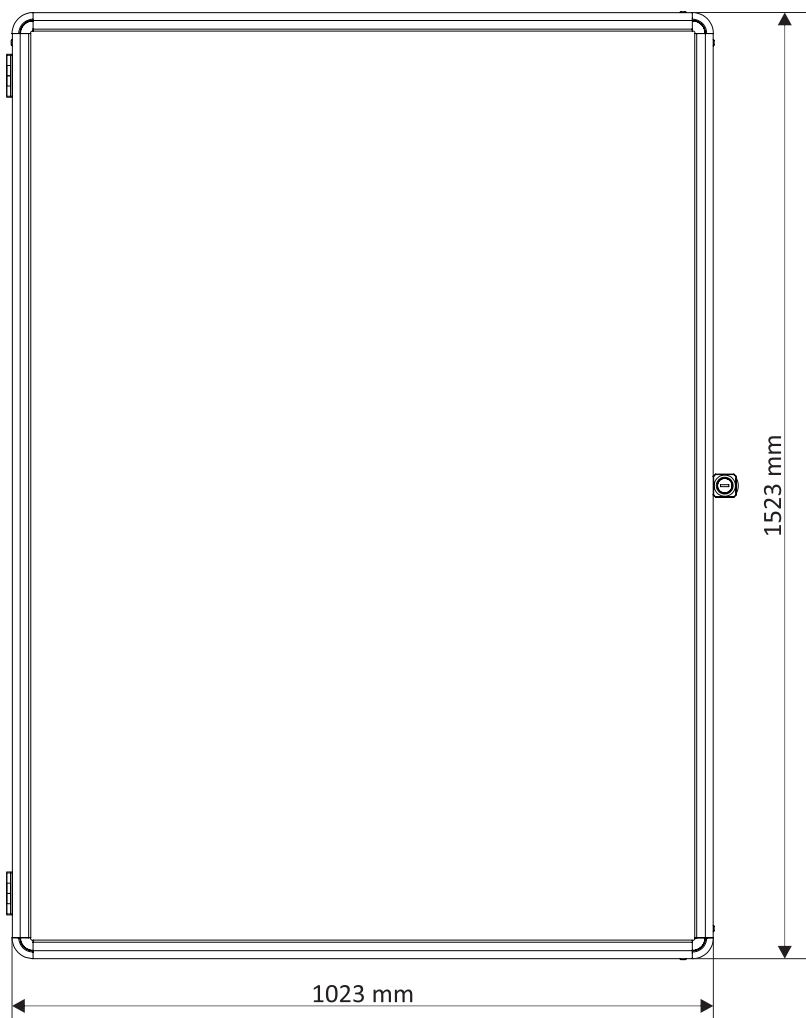

## VITRÍNA

Nástěnka nebo magnetická tabule, krytá akrylátovým sklem, určená na stěnu nebo Nohy PARAVAN **ekoTAB®**

Povrch vitríny **ekoTAB®** se vyrábí ve třech variantách:

Varianta s bílým magnetickým emailovým povrchem, vypalovaným při 250°C.

Na dvířka vitríny je použito kvalitní akrylátové sklo s výbornými optickými vlastnostmi a odolností proti UV záření, čiré barvy, antireflexní, s tloušťkou 2 mm.

Hloubka vitríny je 19 mm, konstrukce o síle 45 mm je složena z několika vrstev, nedochází tedy k jejímu kroucení. Opatřena je rámem z eloxovaného hliníku v přírodním odstínu a šedými plastovými rohy.

Součástí vitríny **ekoTAB®** je příslušenství pro montáž na stěnu a zámek se dvěma klíči. Možnost jednotného klíče pro více vitrín.

**TECHNICKÉ PARAMETRY**

Varianta vitríny (standardní rozměr)	Rozměr vitríny (mm)	Hmotnost tabule (kg)
VITRINA KOR 075 x 100	758 x 1 023	8
VITRINA KOR 150 x 100	1 523 x 1 023	16
VITRINA TEXT 075 x 100	758 x 1 023	7
VITRINA TEXT 150 x 100	1 523 x 1 023	15
VITRINA LB 075 x 100	758 x 1 023	13
VITRINA LB 150 x 100	1 523 x 1 023	26

**BALENÍ**

Varianta vitríny (standardní rozměr)	Rozměr balíku (mm)	Hmotnost balíku (kg)
VITRINA KOR 075 x 100	835 x 1070 x 60	14
VITRINA KOR 150 x 100	1 100 x 1570 x 60	26
VITRINA TEXT 075 x 100	835 x 1070 x 60	13
VITRINA TEXT 150 x 100	1 100 x 1570 x 60	25
VITRINA LB 075 x 100	835 x 1070 x 60	19
VITRINA LB 150 x 100	1 100 x 1570 x 60	36