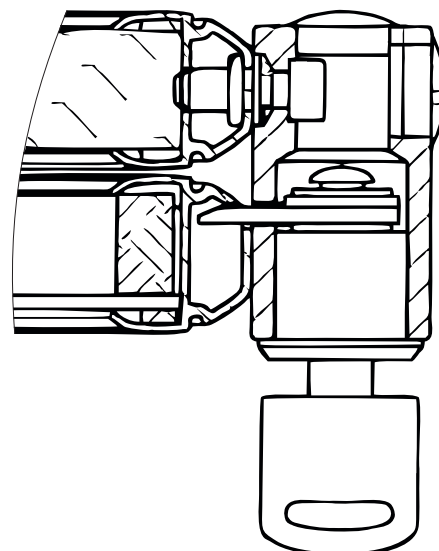

Na dvířka vitríny je použito kvalitní akrylátové sklo s výbornými optickými vlastnostmi a odolností proti UV záření, čiré barvy, antireflexní, s tloušťkou 2 mm.

Hloubka vitríny je 19 mm, konstrukce o síle 45 mm je složena z několika vrstev, nedochází tedy k jejímu kroucení. Opatřena je rámem z eloxovaného hliníku v přírodním odstínu a šedými plastovými rohy.

Součástí vitríny **ekoTAB®** je příslušenství pro montáž na stěnu a zámek se dvěma klíči. Možnost jednotného klíče pro více vitrín.

**TECHNICKÉ PARAMETRY**

Varianta vitríny (standardní rozměr)	Rozměr vitríny (mm)	Hmotnost tabule (kg)
VITRINA KOR 075 x 100	758 x 1 023	8
VITRINA KOR 150 x 100	1 523 x 1 023	16
VITRINA TEXT 075 x 100	758 x 1 023	7
VITRINA TEXT 150 x 100	1 523 x 1 023	15
VITRINA LB 075 x 100	758 x 1 023	13
VITRINA LB 150 x 100	1 523 x 1 023	26

**BALENÍ**

Varianta vitríny (standardní rozměr)	Rozměr balíku (mm)	Hmotnost balíku (kg)
VITRINA KOR 075 x 100	835 x 1070 x 60	14
VITRINA KOR 150 x 100	1 100 x 1570 x 60	26
VITRINA TEXT 075 x 100	835 x 1070 x 60	13
VITRINA TEXT 150 x 100	1 100 x 1570 x 60	25
VITRINA LB 075 x 100	835 x 1070 x 60	19
VITRINA LB 150 x 100	1 100 x 1570 x 60	36